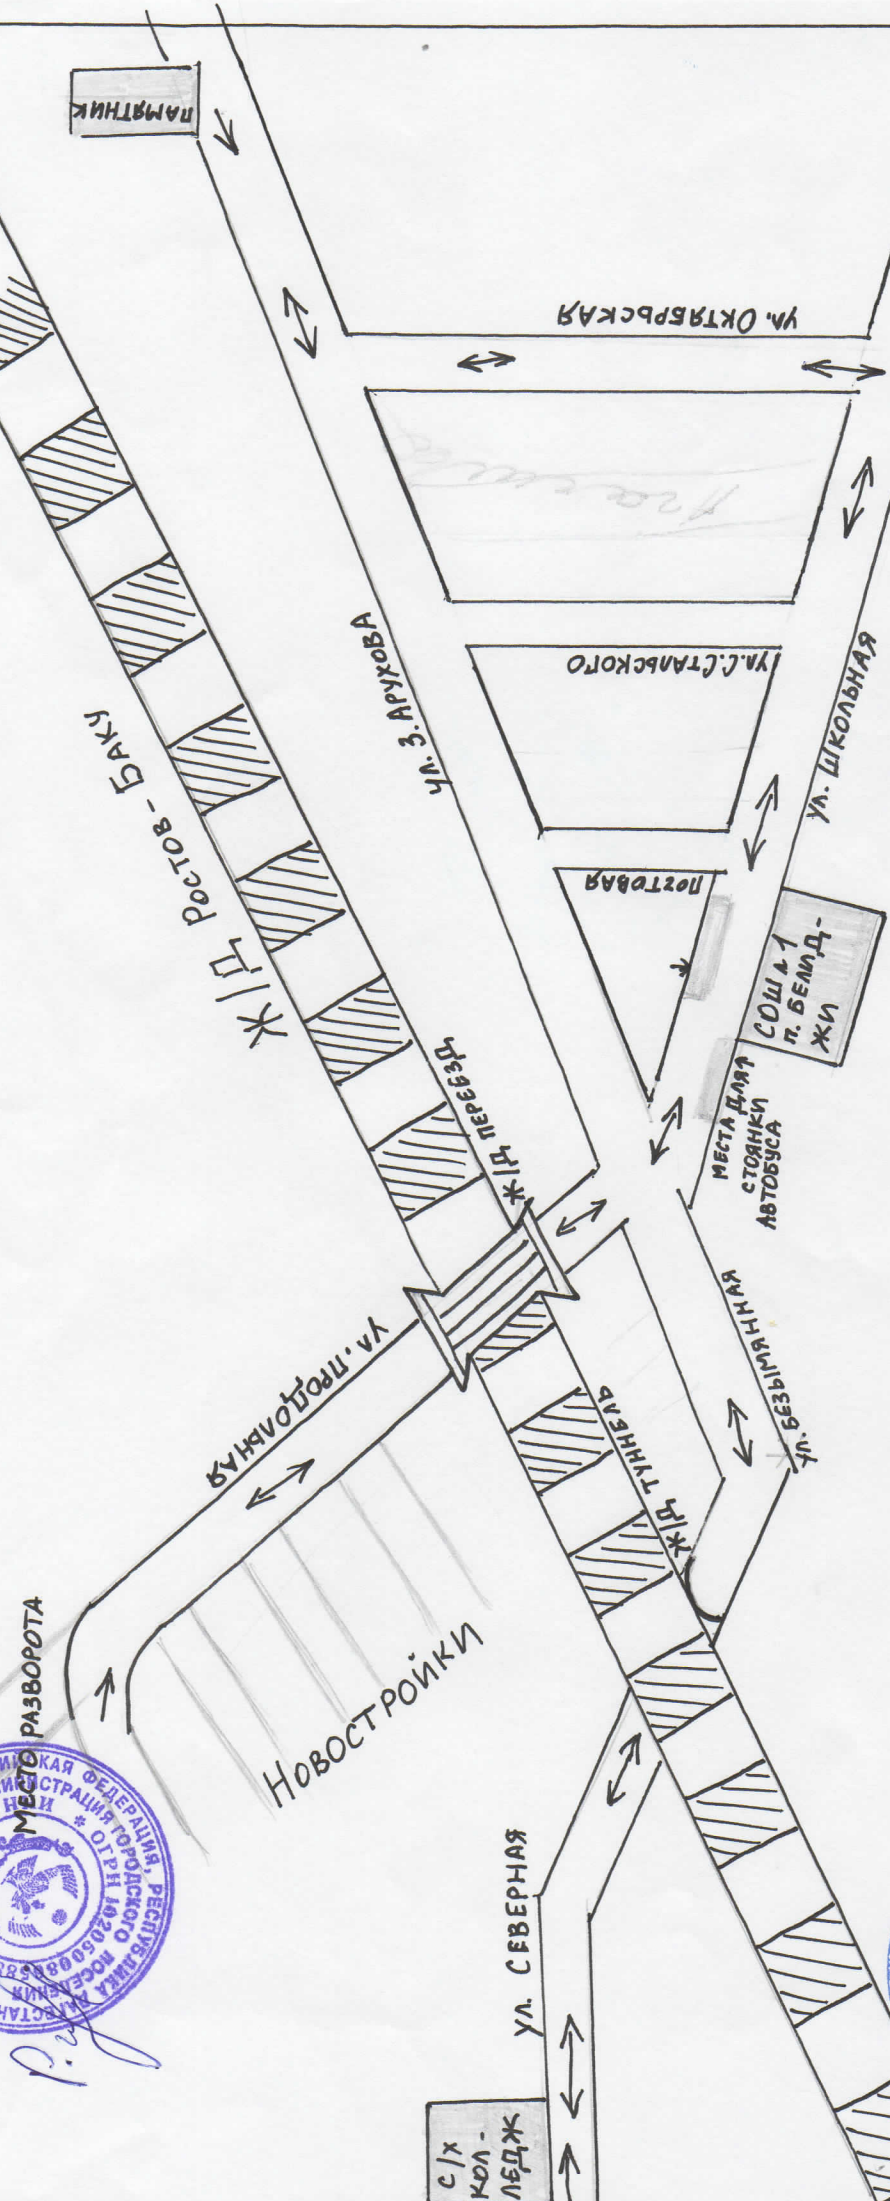

Схема движения маршрута школьного автобуса
 МКОУ "СОШ №1 пос. Беломтеи ш.и. М. Ярагского"
 Деревенского района РД. 2014 - 2015 уч. год

25.09.2014 г.
 Начальник
 ГАУ Дербентского района

ДИРЕКТОР
 Залова И.А.